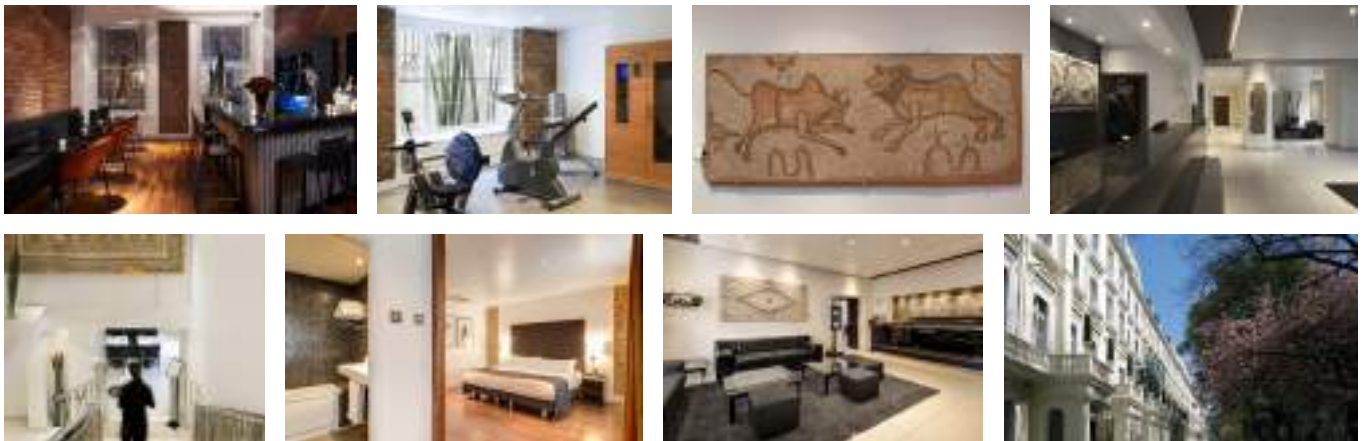

THE CAESAR

4* HOTEL

Ubicado en un conjunto de edificios victorianos completamente reformados, el hotel The Caesar disfruta de un apacible entorno en una zona residencial con vistas privilegiadas sobre Queen's Gardens, cerca de Hyde Park y Notting Hill.

Albion

Restaurante XO

Albion

Capacidad de los salones	m ²	Altura techo	Planta	Luz natural	U	Consejo	Escuela	Teatro	Banquete	Cocktail	Cabaret	Buffet
XO	200	2.90	-1	Sí	-	-	-	-	100	130	-	90
ALBION	45	2.6	0	Parcial	17	22	21	40	26	50	-	50