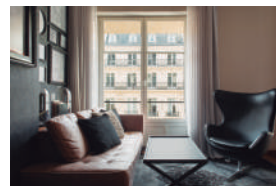

# BANKE

5\* HOTEL

AUTOGRAPH COLLECTION®  
HOTELS

L'hôtel Banke se trouve dans un bâtiment datant du début du XX<sup>e</sup> siècle entièrement rénové dans le quartier de l'Opéra, une des zones commerciales les plus luxueuses du centre de Paris. Son hall d'entrée majestueux sous une coupole vitrée et le design à la fois sophistiqué et contemporain de toutes ses chambres en font un lieu unique.