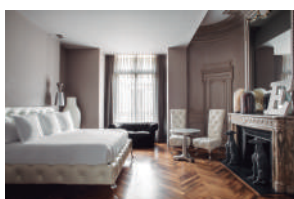

BANKE

5* HOTEL

AUTOGRAPH COLLECTION®
HOTELS

L'hôtel Banke se trouve dans un bâtiment datant du début du XXe siècle entièrement rénové dans le quartier de l'Opéra, une des zones commerciales les plus luxueuses du centre de Paris. Son hall d'entrée majestueux sous une coupole vitrée et le design à la fois sophistiqué et contemporain de toutes ses chambres en font un lieu unique.

- 90 chambres : 12 Individuelle, 38 Supérieure, 10 Executive, 19 Deluxe, 10 Suite et 1 Suite Lafayette
- Service de réception 24 h/24
- Salle de sport
- Restaurant Josefin
- Bar à cocktails *Le Bar*
- Salle des Coffres historique & privatisable
- Collection de bijoux ethniques
- Salons et espaces permettant l'organisation d'événements
- Centre d'affaires
- Wi-Fi disponible dans tous les espaces

- Service de chambre 24h/24
- Climatisation individuelle
- Écran LCD et chaînes de télévision par satellite
- Sèche-cheveux et coffre-fort
- Handy Smartphone pour utiliser pendant votre séjour
- Cafetière Nespresso et enceintes Bluetooth dans certaines chambres
- Services supplémentaires : blanchisserie, pressing, repassage, limousine, coiffeur, coach personnel et babysitting
- Lit parapluie et DVD sur demande (sans frais)
- Petits chiens admis