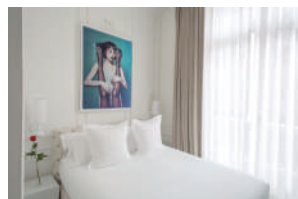

# BANKE

5\* HOTEL

AUTOGRAPH COLLECTION®  
HOTELS

L'hôtel Banke se trouve dans un bâtiment datant du début du XX<sup>e</sup> siècle entièrement rénové dans le quartier de l'Opéra, une des zones commerciales les plus luxueuses du centre de Paris. Son hall d'entrée majestueux sous une coupole vitrée et le design à la fois sophistiqué et contemporain de toutes ses chambres en font un lieu unique.

- 90 chambres : 12 Individuelle, 38 Supérieure, 10 Executive, 19 Deluxe, 10 Suite et 1 Suite Lafayette
- Service de réception 24 h/24
- Salle de sport
- Restaurant Josefin
- Bar à cocktails *Le Bar*
- Salle des Coffres historique & privatisable
- Collection de bijoux ethniques
- Salons et espaces permettant l'organisation d'événements
- Centre d'affaires
- Wi-Fi disponible dans tous les espaces

- Service de chambre 24h/24
- Climatisation individuelle
- Écran LCD et chaînes de télévision par satellite
- Sèche-cheveux et coffre-fort
- Handy Smartphone pour utiliser pendant votre séjour
- Cafetière Nespresso et enceintes Bluetooth dans certaines chambres
- Services supplémentaires : blanchisserie, pressing, repassage, limousine, coiffeur, coach personnel et babysitting
- Lit parapluie et DVD sur demande (sans frais)
- Petits chiens admis