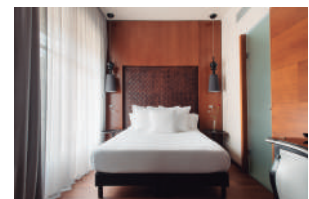

# BANKE

5\* HOTEL

AUTOGRAPH COLLECTION®  
HOTELS

L'hôtel Banke se trouve dans un bâtiment datant du début du XX<sup>e</sup> siècle entièrement rénové dans le quartier de l'Opéra, une des zones commerciales les plus luxueuses du centre de Paris. Son hall d'entrée majestueux sous une coupole vitrée et le design à la fois sophistiqué et contemporain de toutes ses chambres en font un lieu unique.

- 90 chambres : 12 Individuelle, 38 Supérieure, 10 Executive, 19 Deluxe, 10 Suite et 1 Suite Lafayette
- Service de réception 24 h/24
- Salle de sport
- Restaurant Josefin
- Bar à cocktails *Le Bar*
- Salle des Coffres historique & privatisable
- Collection de bijoux ethniques
- Salons et espaces permettant l'organisation d'événements
- Centre d'affaires
- Wi-Fi disponible dans tous les espaces

- Service de chambre 24h/24
- Climatisation individuelle
- Écran LCD et chaînes de télévision par satellite
- Sèche-cheveux et coffre-fort
- Handy Smartphone pour utiliser pendant votre séjour
- Cafetière Nespresso et enceintes Bluetooth dans certaines chambres
- Services supplémentaires : blanchisserie, pressing, repassage, limousine, coiffeur, coach personnel et babysitting
- Lit parapluie et DVD sur demande (sans frais)
- Petits chiens admis