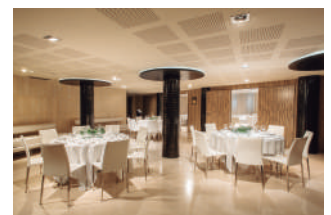

Capacité des salons	m²	Hauteur plafond	Étage	Lumière naturelle	U	Conseil	École	Théâtre	Banquet	Cabaret	Cocktail	Buffet
SALON LA FAYETTE	91	2.30	-1	Oui	40	44	45	90	60	42	75	-
SALLE DU CONSEIL	72	3	1	-	20		24	45	-	18	50	-
RESTAURANT BANKE	98	2.30	-1	Oui	-	-	-	-	50	-	70	-
ALCOVE	30	2.30	-1	Oui	8	10	10	15	15	-	-	-
HAUSSMANN * **	247	2.30	-1	Oui	-	-	-	-	140	-	175	-
SALLE DES COFFRES	250	2.3	-2	-	-	-	-	-	-	-	180	-
RESTAURANT JOSEFIN	84	3.10	0	Oui	-	-	-	-	50	-	-	-
LE BAR	106	3.10	0	Oui	-	-	-	-	-	-	80	-

* Salons aménageables ** La Fayette + Restaurant Banke + Alcove