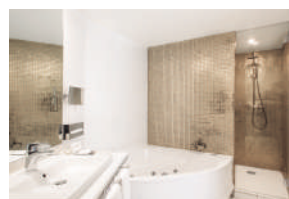

# BANKE

5\* HOTEL

AUTOGRAPH COLLECTION®  
HOTELS

L'hôtel Banke se trouve dans un bâtiment datant du début du XX<sup>e</sup> siècle entièrement rénové dans le quartier de l'Opéra, une des zones commerciales les plus luxueuses du centre de Paris. Son hall d'entrée majestueux sous une coupole vitrée et le design à la fois sophistiqué et contemporain de toutes ses chambres en font un lieu unique.

- 90 chambres : 12 Individuelle, 38 Supérieure, 10 Executive, 19 Deluxe, 10 Suite et 1 Suite Lafayette
- Service de réception 24 h/24
- Salle de sport
- Restaurant Josefin
- Bar à cocktails *Le Bar*
- Salle des Coffres historique & privatisable
- Collection de bijoux ethniques
- Salons et espaces permettant l'organisation d'événements
- Centre d'affaires
- Wi-Fi disponible dans tous les espaces

- Service de chambre 24h/24
- Climatisation individuelle
- Écran LCD et chaînes de télévision par satellite
- Sèche-cheveux et coffre-fort
- Handy Smartphone pour utiliser pendant votre séjour
- Cafetière Nespresso et enceintes Bluetooth dans certaines chambres
- Services supplémentaires : blanchisserie, pressing, repassage, limousine, coiffeur, coach personnel et babysitting
- Lit parapluie et DVD sur demande (sans frais)
- Petits chiens admis