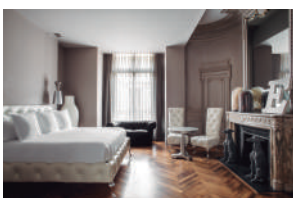

BANKE

5* HOTEL

AUTOGRAPH COLLECTION®
HOTELS

El Banke está ubicado en un edificio de principios del siglo XX totalmente renovado en el barrio de la Ópera, una de las zonas comerciales más lujosas del centro de París. Destaca por la majestuosidad de su hall bajo una cúpula acristalada y por el sofisticado y contemporáneo diseño de todas sus habitaciones.

- 90 habitaciones: 12 Individual, 38 Superior, 10 Executive, 19 Deluxe, 10 Suite y 1 Suite Lafayette
- Servicio de recepción 24 horas
- Gimnasio
- Restaurante Josefin
- Bar Coctelería *Le Bar*
- Salle des Coffres histórica & privatizable
- Salones y espacios para eventos
- Colección de joyas étnicas
- Business center
- Wi-Fi disponible en todos los espacios

- Servicio de habitaciones 24 horas
- Climatización individualizada
- TV LCD con canales via satélite
- Secador y caja de seguridad
- Handy Smartphone para usar durante su estancia
- Cafetera Nespresso y altavoces Bluetooth en algunas habitaciones
- Servicios adicionales: lavandería, tintorería, planchado, limousine, peluquería, entrenador personal y babysitting
- Cuna y DVD bajo petición sin cargo
- Se admiten perros pequeños