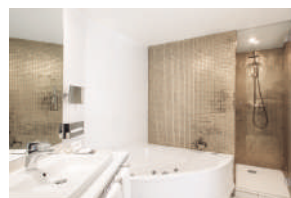

BANKE

5* HOTEL

AUTOGRAPH COLLECTION®
HOTELS

El Banke está ubicado en un edificio de principios del siglo XX totalmente renovado en el barrio de la Ópera, una de las zonas comerciales más lujosas del centro de París. Destaca por la majestuosidad de su hall bajo una cúpula acristalada y por el sofisticado y contemporáneo diseño de todas sus habitaciones.

- 90 habitaciones: 12 Individual, 38 Superior, 10 Executive, 19 Deluxe, 10 Suite y 1 Suite Lafayette
- Servicio de recepción 24 horas
- Gimnasio
- Restaurante Josefin
- Bar Coctelería *Le Bar*
- Salle des Coffres histórica & privatizable
- Salones y espacios para eventos
- Colección de joyas étnicas
- Business center
- Wi-Fi disponible en todos los espacios

- Servicio de habitaciones 24 horas
- Climatización individualizada
- TV LCD con canales via satélite
- Secador y caja de seguridad
- Handy Smartphone para usar durante su estancia
- Cafetera Nespresso y altavoces Bluetooth en algunas habitaciones
- Servicios adicionales: lavandería, tintorería, planchado, limousine, peluquería, entrenador personal y babysitting
- Cuna y DVD bajo petición sin cargo
- Se admiten perros pequeños