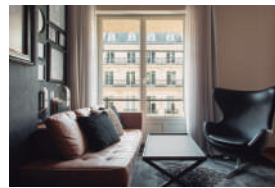

BANKE

5* HOTEL

AUTOGRAPH COLLECTION®
HOTELS

El Banke está ubicado en un edificio de principios del siglo XX totalmente renovado en el barrio de la Ópera, una de las zonas comerciales más lujosas del centro de París. Destaca por la majestuosidad de su hall bajo una cúpula acristalada y por el sofisticado y contemporáneo diseño de todas sus habitaciones.