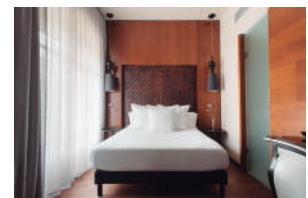

BANKE

5* HOTEL

AUTOGRAPH COLLECTION®
HOTELS

El Banke está ubicado en un edificio de principios del siglo XX totalmente renovado en el barrio de la Ópera, una de las zonas comerciales más lujosas del centro de París. Destaca por la majestuosidad de su hall bajo una cúpula acristalada y por el sofisticado y contemporáneo diseño de todas sus habitaciones.

- 90 habitaciones: 12 Individual, 38 Superior, 10 Executive, 19 Deluxe, 10 Suite y 1 Suite Lafayette
- Servicio de recepción 24 horas
- Gimnasio
- Restaurante Josefin
- Bar Coctelería *Le Bar*
- Salle des Coffres histórica & privatizable
- Salones y espacios para eventos
- Colección de joyas étnicas
- Business center
- Wi-Fi disponible en todos los espacios

- Servicio de habitaciones 24 horas
- Climatización individualizada
- TV LCD con canales via satélite
- Secador y caja de seguridad
- Handy Smartphone para usar durante su estancia
- Cafetera Nespresso y altavoces Bluetooth en algunas habitaciones
- Servicios adicionales: lavandería, tintorería, planchado, limousine, peluquería, entrenador personal y babysitting
- Cuna y DVD bajo petición sin cargo
- Se admiten perros pequeños