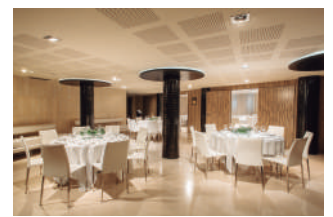

Capacidad de los salones	m²	Altura techo	Planta	Luz natural	U	Consejo	Escuela	Teatro	Banquete	Cabaret	Cocktail	Buffet
SALÓN LA FAYETTE	91	2.30	-1	Sí	40	44	45	90	60	42	75	-
SALLE DU CONSEIL	72	3	1	-	20	-	24	45	-	18	50	-
RESTAURANTE BANKE	98	2.30	-1	Sí	-	-	-	-	50	-	70	-
ALCOVE	30	2.30	-1	Sí	8	10	10	15	15	-	-	-
HAUSSMANN * **	247	2.30	-1	Sí	-	-	-	-	140	-	175	-
SALLE DES COFFRES	250	2.3	-2	-	-	-	-	-	-	-	180	-
RESTAURANTE JOSEFIN	84	3.10	0	Sí	-	-	-	-	50	-	-	-
LE BAR	106	3.10	0	Sí	-	-	-	-	-	-	80	-

* Salones panelables ** La Fayette + Restaurante Banke + Alcove