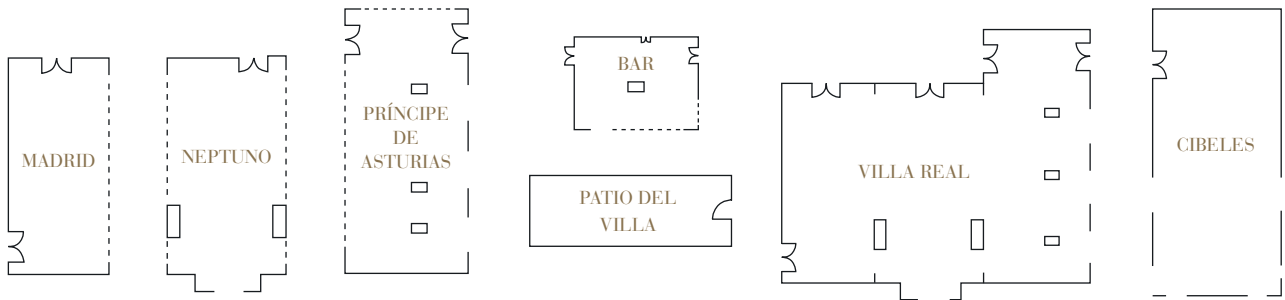

# VILLA REAL

5\* HOTEL

Le Villa Real est un hôtel de luxe très raffiné qui se trouve en plein cœur de Madrid, sur la Plaza de les Cortes, en face du Congrès des députés et à quelques minutes à pied de la Puerta del Sol. Il s'agit d'un emplacement idéal pour parcourir le quartier des Austrias à pied et découvrir les secrets qu'il recèle.

- 115 chambres : 96 Supérieure, 5 Junior Suite, 6 Familiale, 6 Junior Suite Duplex et 2 Suite Royale
- Service de réception 24 h/24
- Salle de sport
- Accès à la terrasse et à la piscine de l'hôtel Urban
- Restaurant et bar à cocktails East 47
- Collection d'art ancien
- Salles de réunion et espaces permettant l'organisation d'événements
- Centre d'affaires
- Wi-Fi disponible dans tous les espaces

Madrid

Cibeles

Villa Real

Capacité des salons	m <sup>2</sup>	Hauteur plafond	Étage	Lumière naturelle	École	Théâtre	U	Impérial	Banquet	Cocktail	Cabaret	Buffet
CIBELES	144	3,45	0	Oui	80	150	50	55	90	200	60	70
PRÍNCIPE DE ASTURIAS	118	3,45	0	Oui	50	60	30	35	80	100	42	70
MADRID	59	3,45	0	Oui	50	60	30	35	40	50	30	30
NEPTUNO	80	3,45	0	-	30	50	25	34	56	60	42	35
PATIO DEL VILLA	40	-	0	Oui	-	-	-	-	-	50	-	-
BAR	25	3,45	0	Oui	-	-	-	10	24	40	15	24
MADRID + NEPTUNO *	132	3,45	0	Oui	55	80	37	40	90	100	45	60
NEPTUNO + PRÍNCIPE DE ASTURIAS *	164	3,45	0	Oui	70	120	55	55	110	140	52	80
VILLA REAL * **	228	3,45	0	Oui	110	180	72	75	200	220	76	150