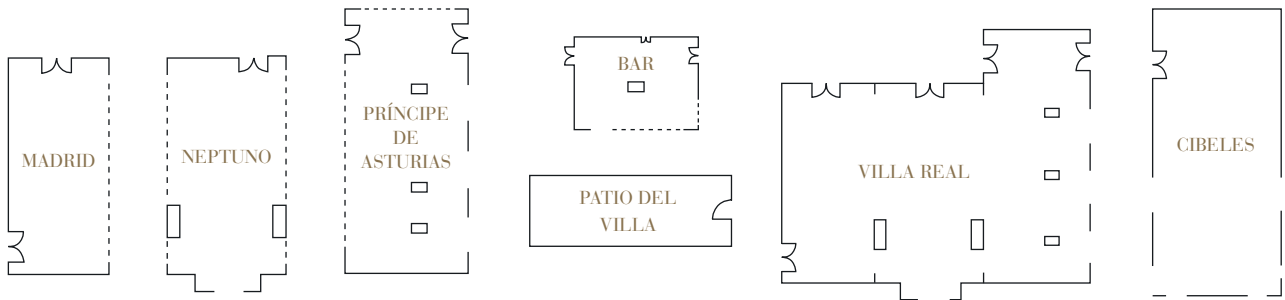

# VILLA REAL

5\* HOTEL

El Villa Real es un exquisito hotel de lujo situado en el corazón de Madrid, en la Plaza de las Cortes, frente al Congreso de los Diputados y a escasos minutos a pie de la Puerta del Sol. Un emplazamiento ideal para recorrer a pie el Madrid de los Austrias y descubrir los múltiples encantos que lo rodean.

- 115 habitaciones: 96 Superior, 5 Junior Suite, 6 Familiar, 6 Junior Suite Dúplex y 2 Suite Real
- Servicio de recepción 24 horas
- Gimnasio
- Acceso a la terraza y piscina del Hotel Urban
- Restaurante y Bar Coctelería East 47
- Colección de Arte Antiguo
- Salas de reuniones y espacios para eventos
- Business center
- Wi-Fi disponible en todos los espacios
- Servicio de habitaciones 24 horas y minibar

Madrid

Cibeles

Villa Real

Capacidad de los salones	m <sup>2</sup>	Altura techo	Planta	Luz natural	Escuela	Teatro	U	Imperial	Banquete	Cocktail	Cabaret	Buffet
CIBELES	144	3,45	0	sí	80	150	50	55	90	200	60	70
PRÍNCIPE DE ASTURIAS	118	3,45	0	sí	50	60	30	35	80	100	42	70
MADRID	59	3,45	0	sí	50	60	30	35	40	50	30	30
NEPTUNO	80	3,45	0	-	30	50	25	34	56	60	42	35
PATIO DEL VILLA	40	-	0	sí	-	-	-	-	-	50	-	-
BAR	25	3,45	0	sí	-	-	-	10	24	40	15	24
MADRID + NEPTUNO *	132	3,45	0	sí	55	80	37	40	90	100	45	60
NEPTUNO + PRÍNCIPE DE ASTURIAS *	164	3,45	0	sí	70	120	55	55	110	140	52	80
VILLA REAL * **	228	3,45	0	sí	110	180	72	75	200	220	76	150