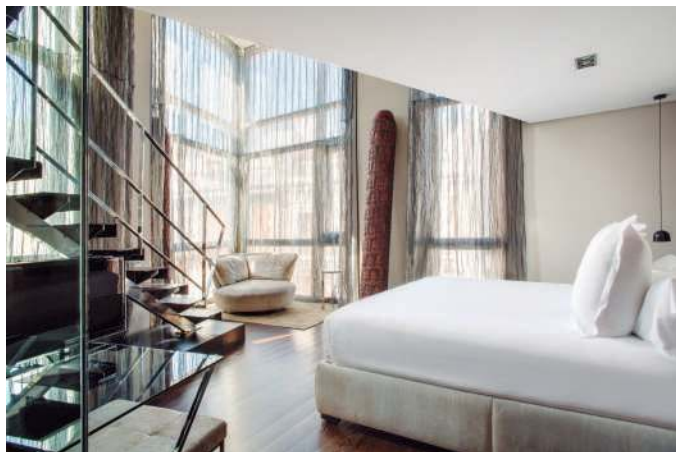

URBAN

5*GL HOTEL

Situado en pleno corazón del triángulo museístico de Madrid, el Urban es un hotel étnico, mágico y único. Con un marcado estilo Art Decó, se encuentra ubicado en un edificio de arquitectura vanguardista y combina modernidad y glamour con una extensa colección de obras de arte.

- 96 habitaciones: 70 Superior, 12 Junior Suite Duplex, 5 Junior Suite, 8 Suite y 1 Suite Loft
- Portero y servicio de conserjería
- Piscina y solárium con vistas sobre el centro de la ciudad
- Gimnasio y sauna
- CEBO Restaurante gastronómico de estrella Michelin
- Cóctel-Bar La Terraza del Urban
- Glass Mar
- Sala-Museo arte de Papúa-Nueva Guinea
- Salas de reuniones y espacios para eventos
- Business center