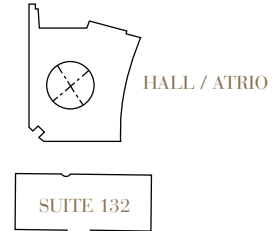

Nefer

Museo

Khemer

Capacidad de los salones	m ²	Altura techo	Planta	Luz natural	U	Consejo	Escuela	Teatro	Banquete	Buffet	Cocktail
KHEMER	97	2,70	-1	-	26	28	45	90	80	64	100
NUT	35	2,70	-1	-	8	10	9	15	16	8	15
NEFER	114	2,70	-1	-	26	28	48	90	80	64	115
KHEMER + NUT *	152	2,70	-1	-	26	28	60	115	100	70	130
MUSEO + KHEMER *	132	2,70	-1	-	-	-	-	-	112	80	150
MUSEO + KHEMER + NUT *	187	2,70	-1	-	-	-	-	-	150	88	180
MUSEO + KHEMER + NUT + NEFER *	301	2,70	-1	-	30	32	96	150	192	150	300
NUT + NEFER *	149	2,70	-1	-	26	28	48	90	96	70	145
KHEMER + NUT + NEFER *	246	2,70	-1	-	30	32	96	150	176	140	245
HALL / ATRIO	54	-	0	sí	-	-	-	-	24	16	35
TERRAZA + PISCINA	235	-	6	sí	-	-	-	-	-	-	200
PISCINA (Cielo del Urban)	60	-	6	sí	-	-	-	-	-	24	45
SALA DE JUNTAS (SUITE 132)	20	2,40	1	sí	-	10	-	-	10	-	-